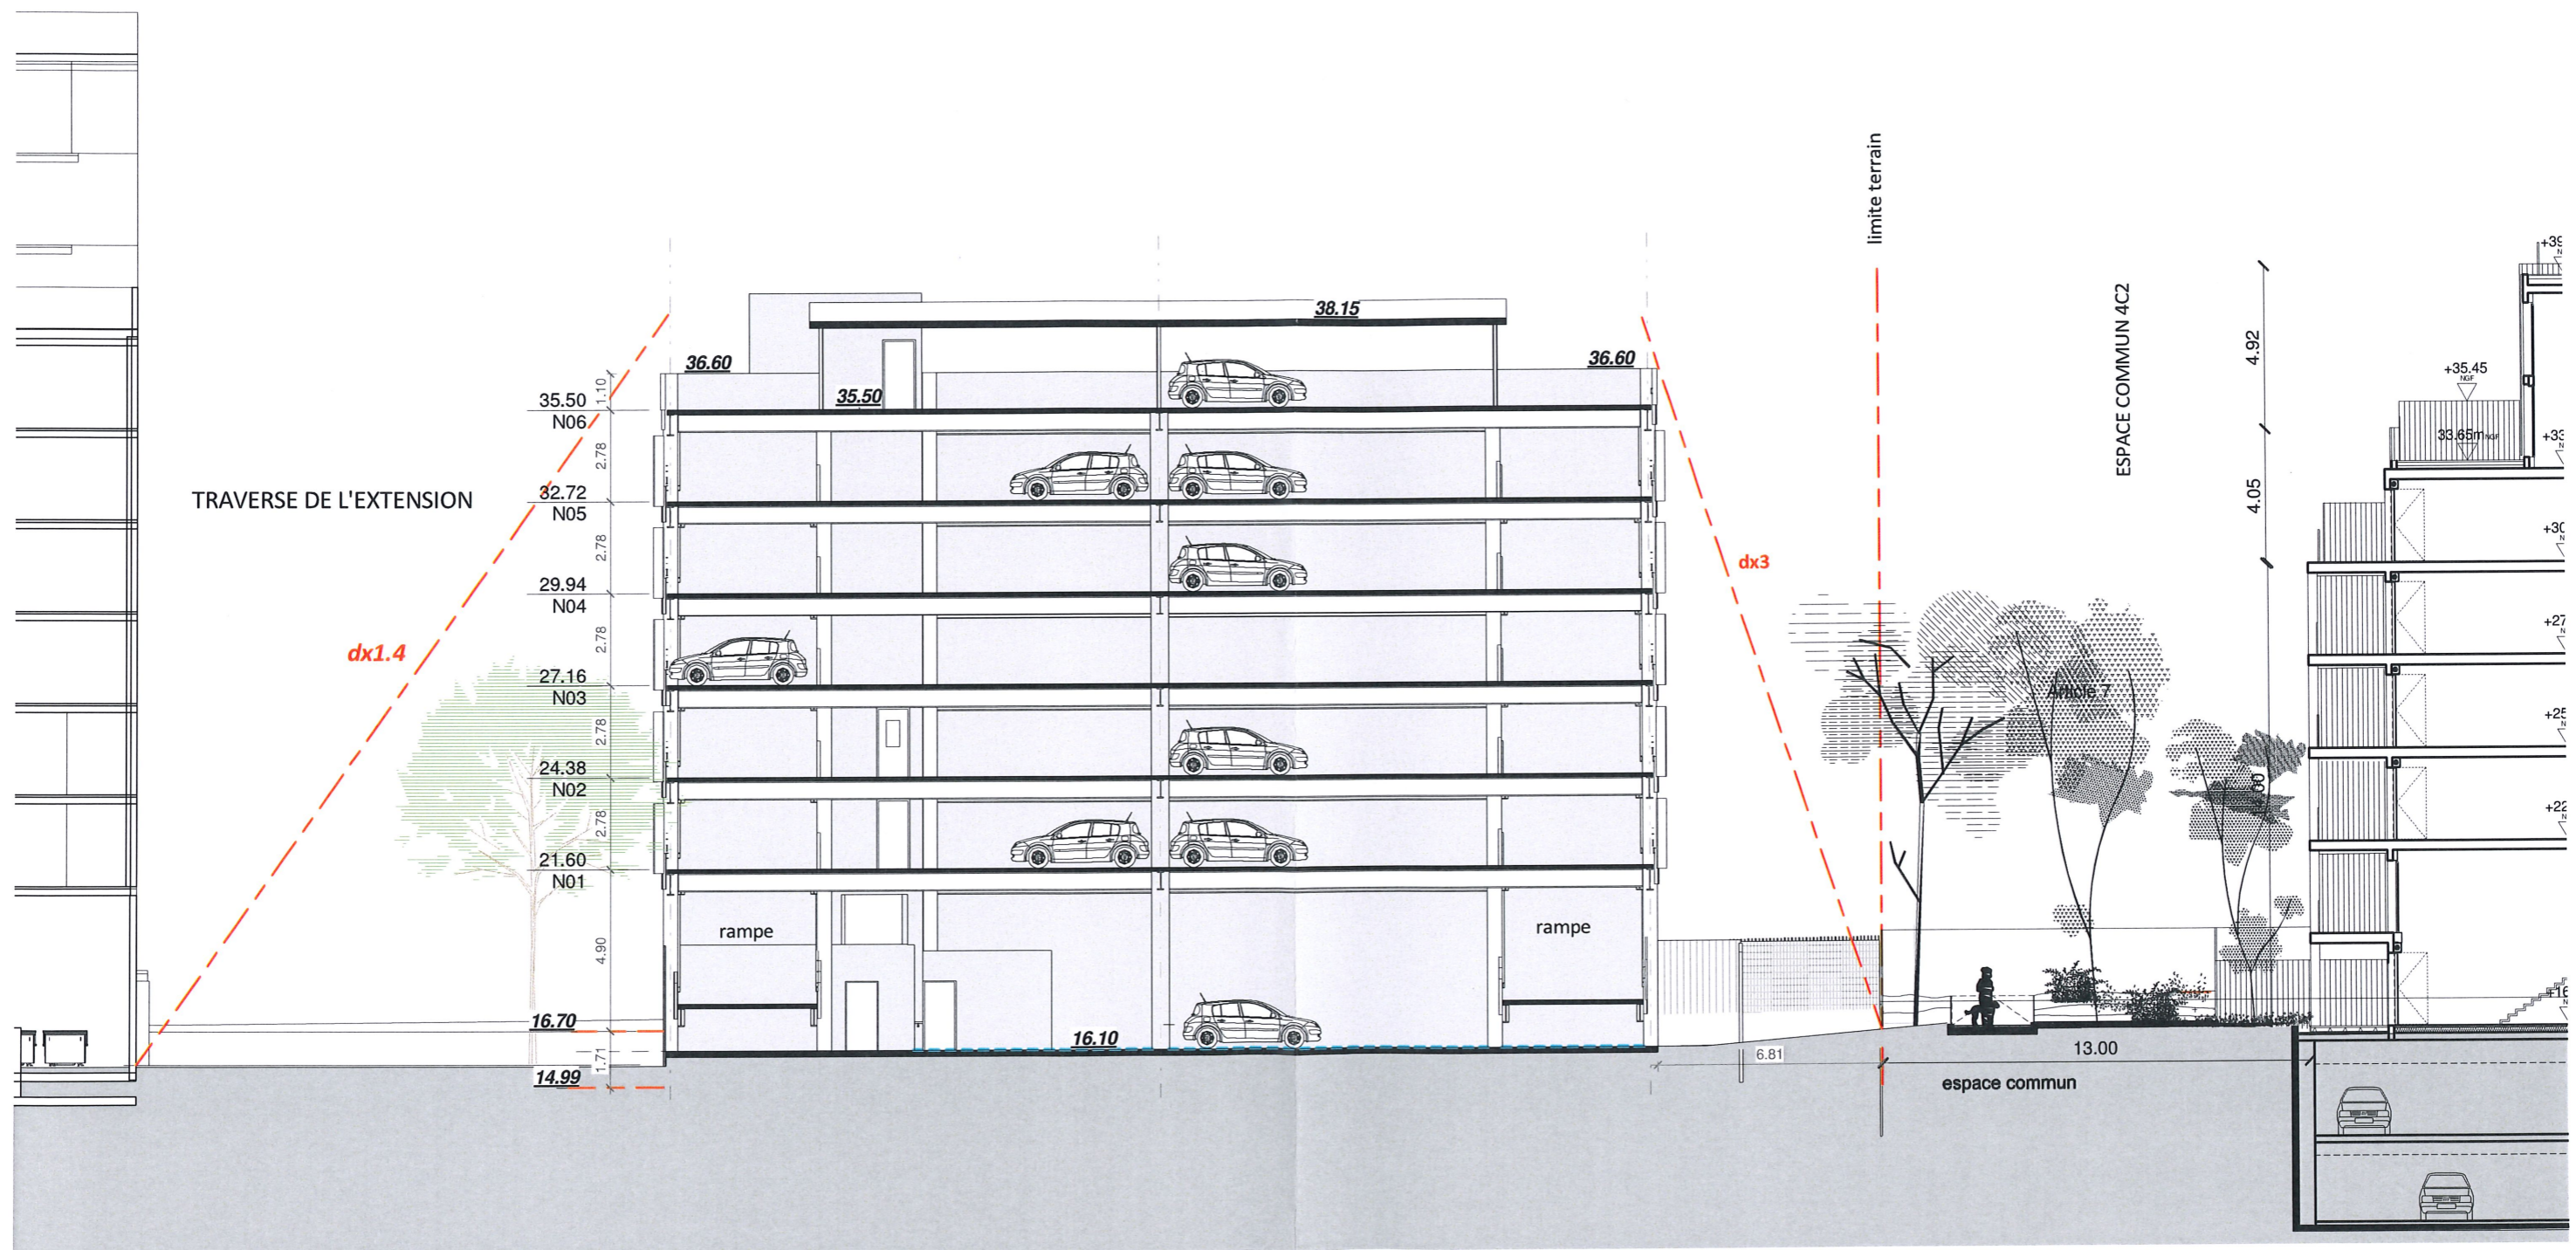

Construction du parking silo sud – ilot 4C1 – PC

Opération XXL MARSEILLE. Les Fabriques

CCD ARCHITECTURE  
Gérard CERRITO  
Xavier CHABROL  
Régis DANIEL  
Architectes DPLG Associés

LINKCITY SUD-EST  
SNC au capital de 15 000 €  
5 Allée Marcel Leclerc  
Entrée B - CS 20014  
13272 MARSEILLE CEDEX 03  
Tél. : +33 (0)4 13 64 10 41  
Fax : +33 (0)4 13 64 10 01  
RCS 343 156 154 RCS Lyon - I.E : FR 05 343 156 11  
[www.linkcity.com](http://www.linkcity.com)

Construction du Parking silo sud - Ilot 4C1

Maître d'Ouvrage : LINKCITY  
Bureau de contrôle : VERITAS  
Maîtrise d'œuvre : SARL CCD ARCHITECTURE (architectes)  
BET : ADRET  
Paysagiste : Nicolas Faure

PC3 - COUPES

04/02/2020

LD