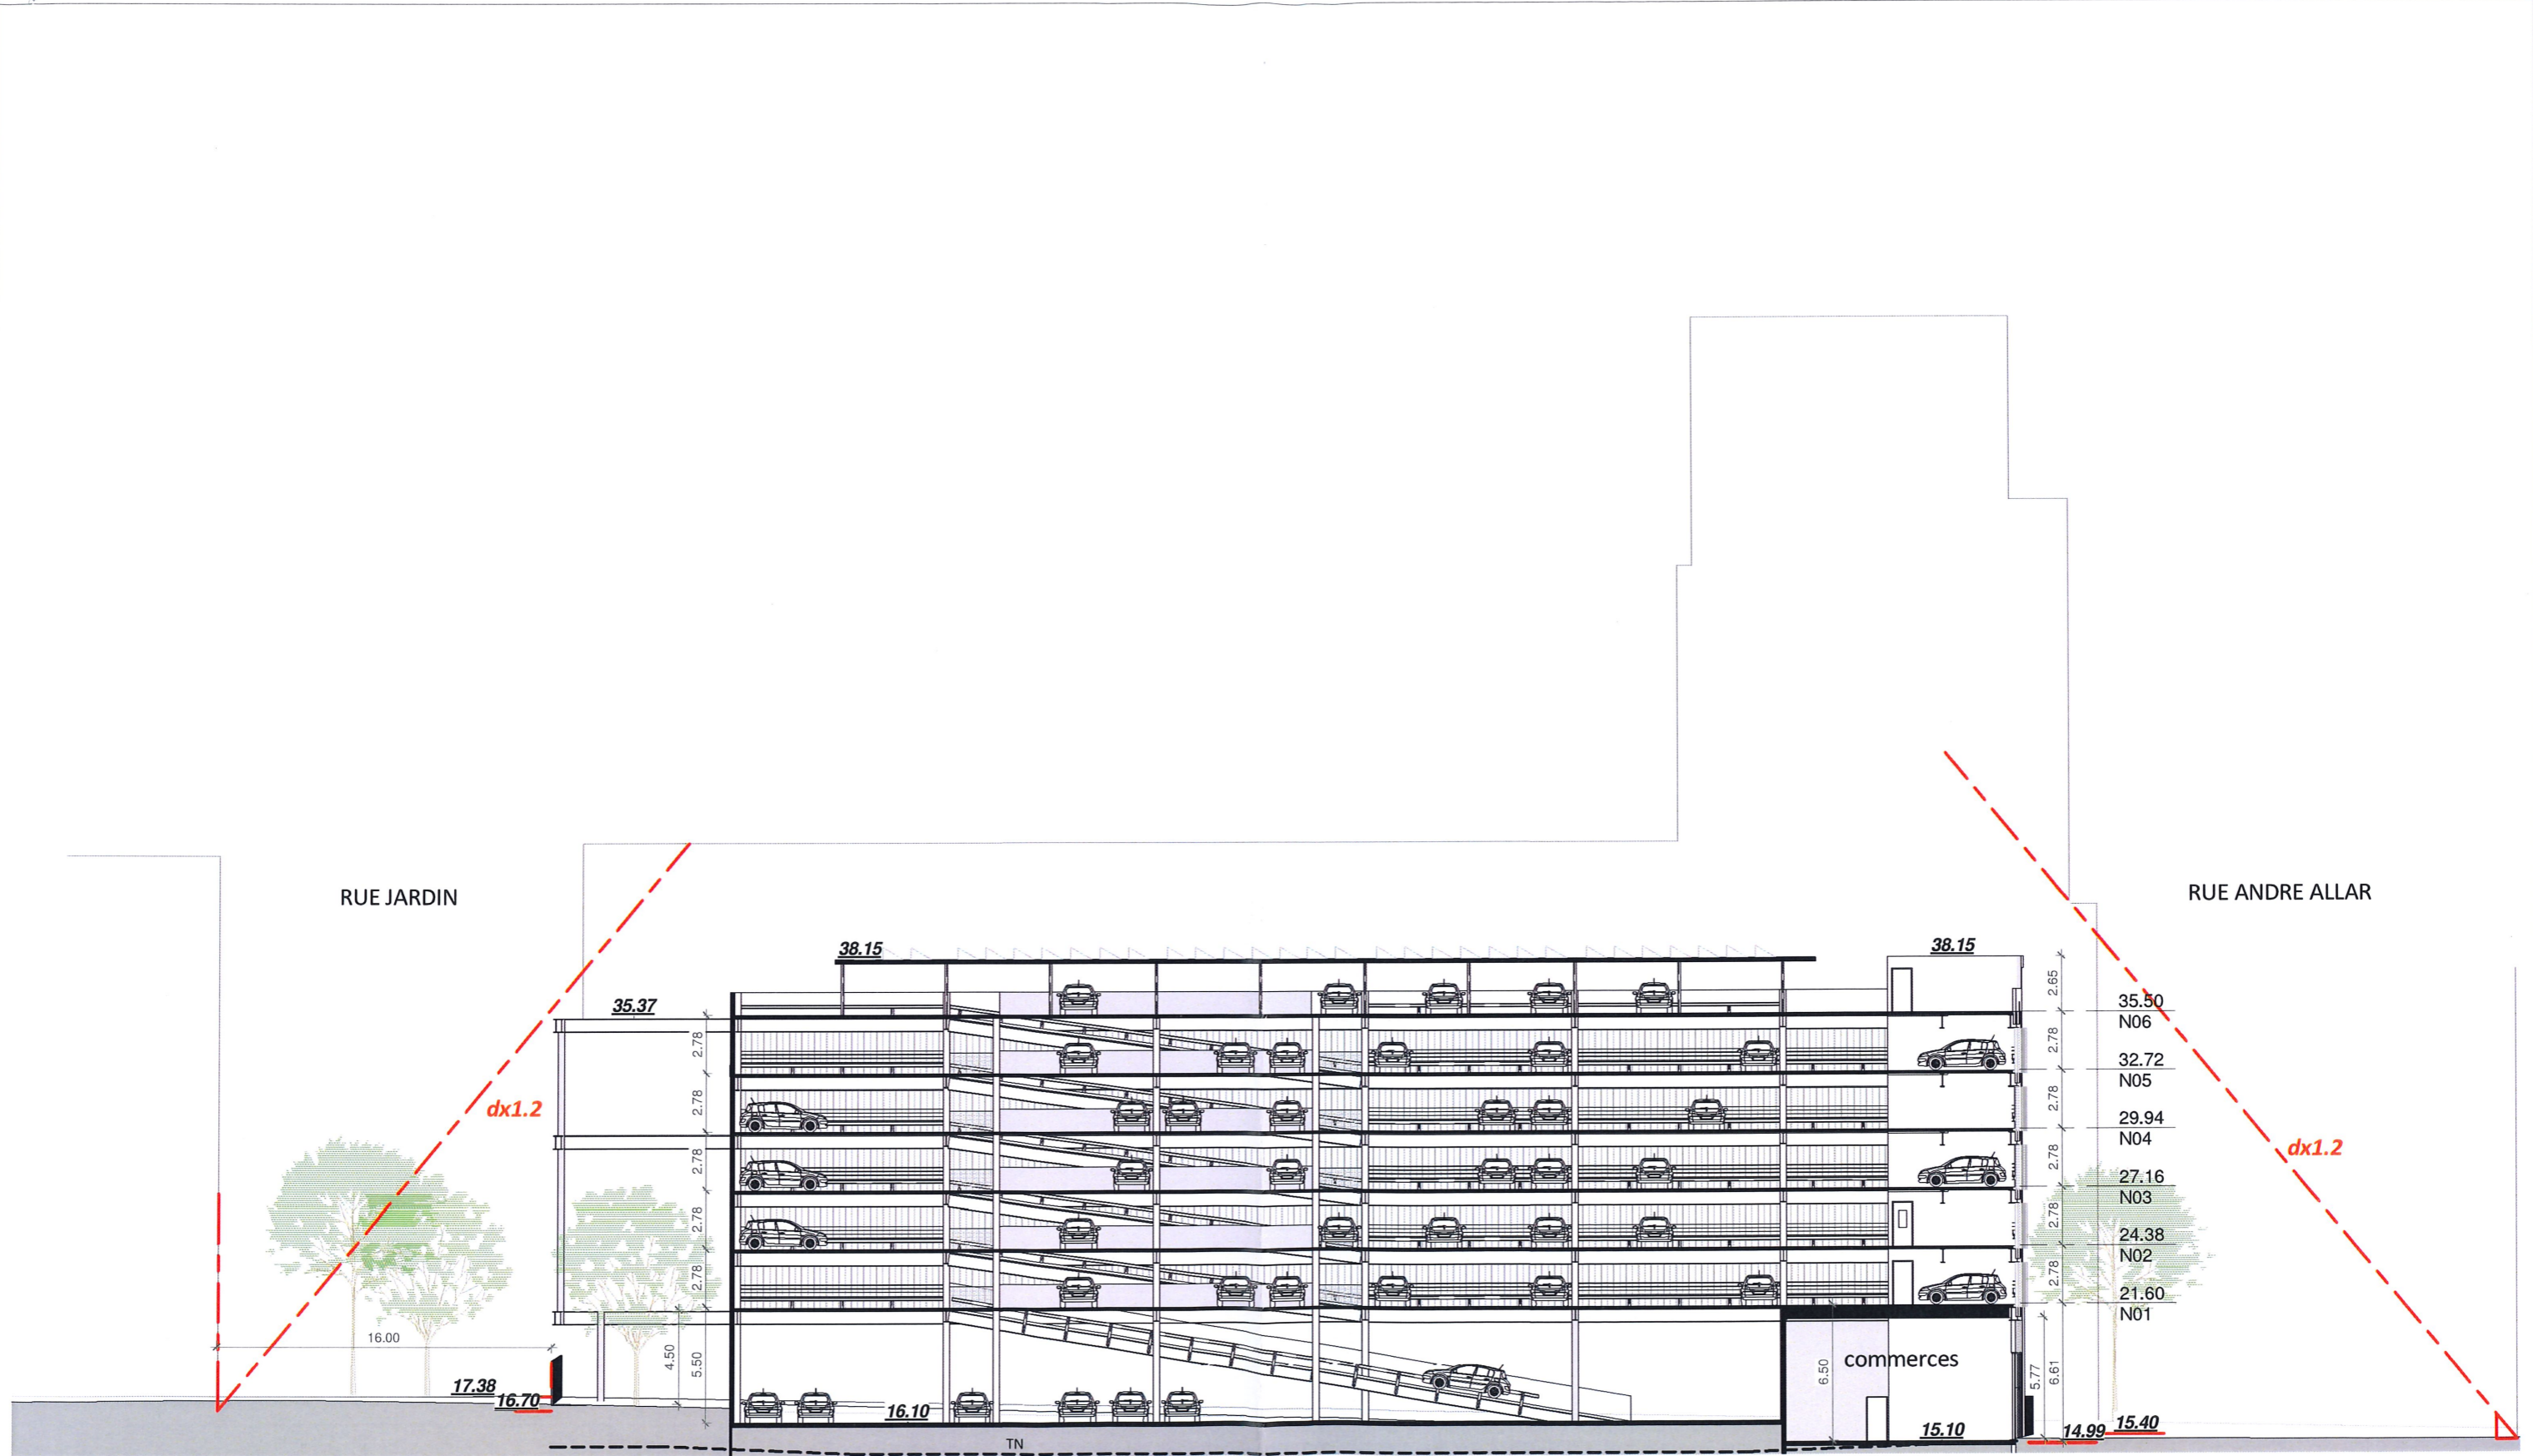

Construction du parking silo sud – ilot 4C1 – PC

Opération XXL MARSEILLE. Les Fabriques

CCD ARCHITECTURE  
Gérard CERRITO  
Xavier CHABROL  
Régis DANIEL  
Architectes DPLG Associés

LINKCITY SUD-EST  
SNC au capital de 15 000 €  
5 Allée Marcel Leclerc  
Entrée B - CS 20014  
13272 MARSEILLE CEDEX 03  
Tél. : +33 (0)4 13 64 10 41  
Fax : +33 (0)4 13 64 10 01  
RCS 343 156 154 RCS Lyon - I.E : FR 05 343 156 11  
[www.linkcity.com](http://www.linkcity.com)

Construction du Parking silo sud - Ilot 4C1

Maître d'Ouvrage : LINKCITY  
Bureau de contrôle : VERITAS  
Maîtrise d'œuvre : SARL CCD ARCHITECTURE (architectes)  
BET : ADRET  
Paysagiste : Nicolas Faure

PC3 - COUPES

04/02/2020

LD